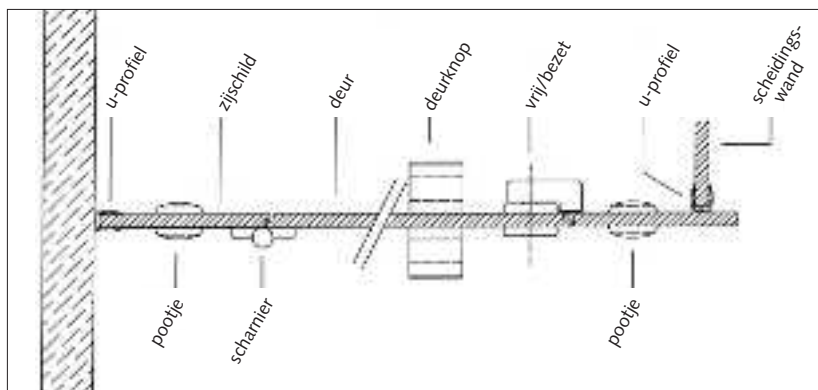

Bij hoekopstelling worden speciale hoekprofielen toegepast.

Op de voorwand wordt een doorlopend afgerond aluminium stabilisatieprofiel van 40 x 40 mm geplaatst (1).

Rogapal® Cabines, ref. MFA. De Boemerang, Tilburg

LOCKER

ISO 9

Rogapal® Cabines met gesloten voorwand, ref. Martini Hal Groningen

Rogapal® Cabines op aluminium pootjes

Standaard nylon pootjes

Optie aluminium pootjes

Afgerond boven- en hoekprofiel

Nylon scharnier met stalen kern

Nylon deurknop en vrij/bezetsluiting (binnenzijde deur)

Nylon deurknop en vrij/bezetindicator (buitenzijde deur)

Rogapal® Wisselcabines, ref. Zwembad in Ninove

Rogapal® Top Cabine, vrijhangende douchecabine met zitbankje, ref. Labo Thissen, Braine-L'Alleud

Beslag

- Deuren met drie nylon scharnieren met stalen kern en nylon afdekkappen (2). Eén van de scharnieren is met veer, zodat de deur zelf sluit.
- Deurvergrendeling door middel van een nylon deurknop met aparte vrij/bezet-sluiting:
 - binnenzijde deur: nylon deurknop en vrij/bezet-sluiting (3)
 - buitenzijde deur: nylon deurknop en rood/wit vrij/bezet-aanduiding (4)
- Het vrij/bezetslot kan, in geval van nood, met een bij te leveren sleutel vanaf de buitenzijde geopend worden.